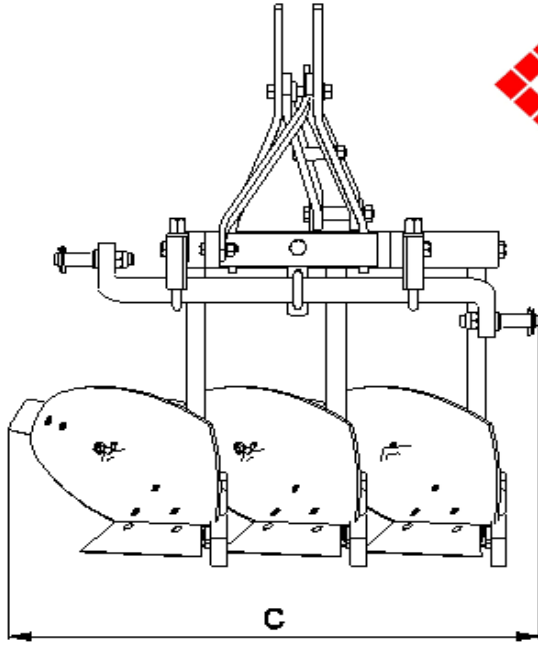

ÜNLÜ
Ünlü Ziraat Zirai Ürünleri San. Anonim Şti.
www.unluziraat.com.tr

3'LÜ EKSANTRİK PULLUK

KOD	AÇIKLAMA			Ara (cm.)	GÜÇ (HP.)	AĞIRLIK (Kg.)	TEORİK İŞ GENİŞLİĞİ (mm.)	ÇATI YÜKSEKLİĞİ (mm.)	SÜRME DERİNLİĞİ (mm.)	YÜKSEKLİK (mm.) (A)	BOY (mm.) (B)	GENİŞLİK (mm.) (C)
KM0000000308	3 Soklu	3 lu 8 No Kamali Eks. Pul.	8"	62	45 - 55	240	810	630	190-230	1185	2080	1005
KM0000000309	3 Soklu	3 lu 9 No Kamali Eks. Pul.	9"	63	50 - 55	250	810	620	190-230	1185	2085	1015
KM0000000310	3 Soklu	3 lu 10 No Kamali Eks. Pul.	10"	67	55 - 60	320	890	660	200-240	1265	2130	1095
KM0000000311	3 Soklu	3 lu 11 No Kamali Eks. Pul.	11"	73	55 - 60	350	890	670	200-240	1215	2335	1265
KM0000000312	3 Soklu	3 lu 12 No Kamali Eks. Pul.	12"	78	60 - 70	360	960	690	240-280	1285	2455	1185
KM0000000314	3 Soklu	3 lu 14 No Kamali Eks. Pul.	14"	82	65 - 75	392	1,050	690	250-290	1315	2570	1310