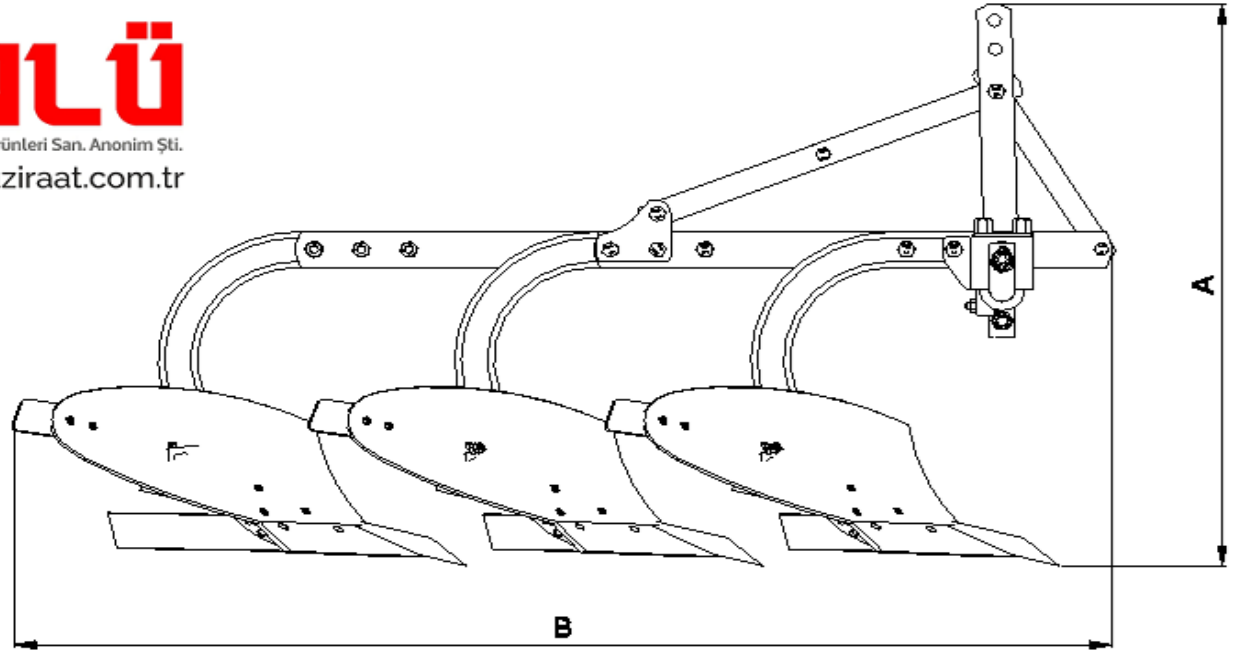

ÜNLÜ
Ünlü Ziraat Zirai Ürünleri San. Anonim Şti.
www.unluziraat.com.tr

3'LÜ EKSANTRİK PULLUK

KOD	AÇIKLAMA			Ara (cm.)	GÜÇ (HP.)	AĞIRLIK (Kg.)	TEORİK İŞ GENİŞLİĞİ (mm.)	ÇATI YÜKSEKLİĞİ (mm.)	SÜRME DERİNLİĞİ (mm.)	YÜKSEKLİK (mm.) (A)	BOY (mm.) (B)	GENİŞLİK (mm.) (C)
KM0000000308	3 Soklu	3 lu 8 No Kamali Eks. Pul.	8"	62	45 - 55	240	810	630	190-230	1185	2080	1005
KM0000000309	3 Soklu	3 lu 9 No Kamali Eks. Pul.	9"	63	50 - 55	250	810	620	190-230	1185	2085	1015
KM0000000310	3 Soklu	3 lu 10 No Kamali Eks. Pul.	10"	67	55 - 60	320	890	660	200-240	1265	2130	1095
KM0000000311	3 Soklu	3 lu 11 No Kamali Eks. Pul.	11"	73	55 - 60	350	890	670	200-240	1215	2335	1265
KM0000000312	3 Soklu	3 lu 12 No Kamali Eks. Pul.	12"	78	60 - 70	360	960	690	240-280	1285	2455	1185
KM0000000314	3 Soklu	3 lu 14 No Kamali Eks. Pul.	14"	82	65 - 75	392	1,050	690	250-290	1315	2570	1310