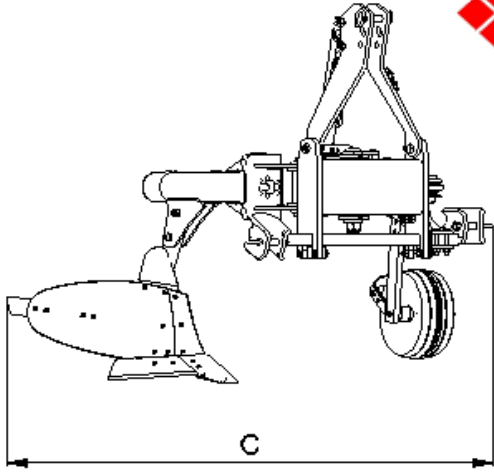

ÜNLÜ

Ünlü Ziraat Zirai Ürünleri San. Anonim Şti.

www.unluziraat.com.tr

(140x120) - 6 SOKLU

| KOD | AÇIKLAMA | | | Ara (cm.) | GÜÇ (HP.) | AĞIRLIK (Kg.) | TEORİK İŞ GENİŞLİĞİ (mm.) | ÇATI YÜKSEKLİĞİ (mm.) | SÜRME DERİNLİĞİ (mm.) | YÜKSEKLİK (mm.) (A) | BOY (mm.) (B) | GENİŞLİK (mm.) (C) |
|--------------|----------|-------|-----|-----------|-----------|---------------|---------------------------|-----------------------|-----------------------|---------------------|---------------|--------------------|
| HYPH14061480 | 6 | Soklu | 14" | 80 | 130 - 150 | 1235 | 1800-2400 | 780 | 350-390 | 1550 | 5283 | 2798 |