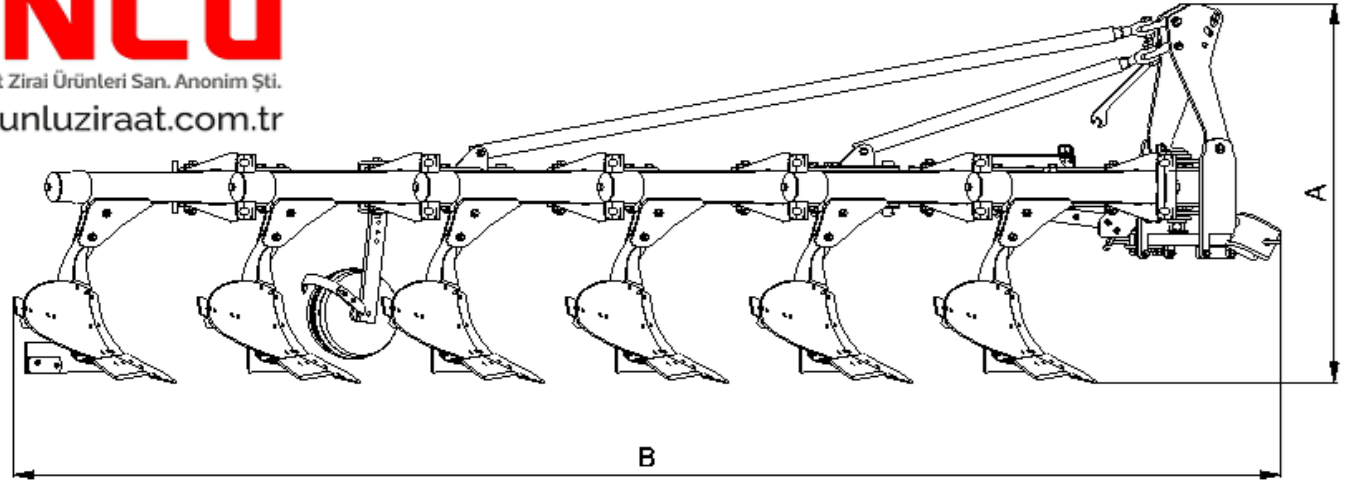

ÜNLÜ

Ünlü Ziraat Zirai Ürünleri San. Anonim Şti.

www.unluziraat.com.tr

(140x120) - 6 SOKLU

| KOD | AÇIKLAMA | | | Ara (cm.) | GÜÇ (HP.) | AĞIRLIK (Kg.) | TEORİK İŞ GENİŞLİĞİ (mm.) | ÇATI YÜKSEKLİĞİ (mm.) | SÜRME DERİNLİĞİ (mm.) | YÜKSEKLİK (mm.) (A) | BOY (mm.) (B) | GENİŞLİK (mm.) (C) |
|--------------|----------|-------|-----|-----------|-----------|---------------|---------------------------|-----------------------|-----------------------|---------------------|---------------|--------------------|
| HYPH14061480 | 6 | Soklu | 14" | 80 | 130 - 150 | 1235 | 1800-2400 | 780 | 350-390 | 1550 | 5283 | 2798 |